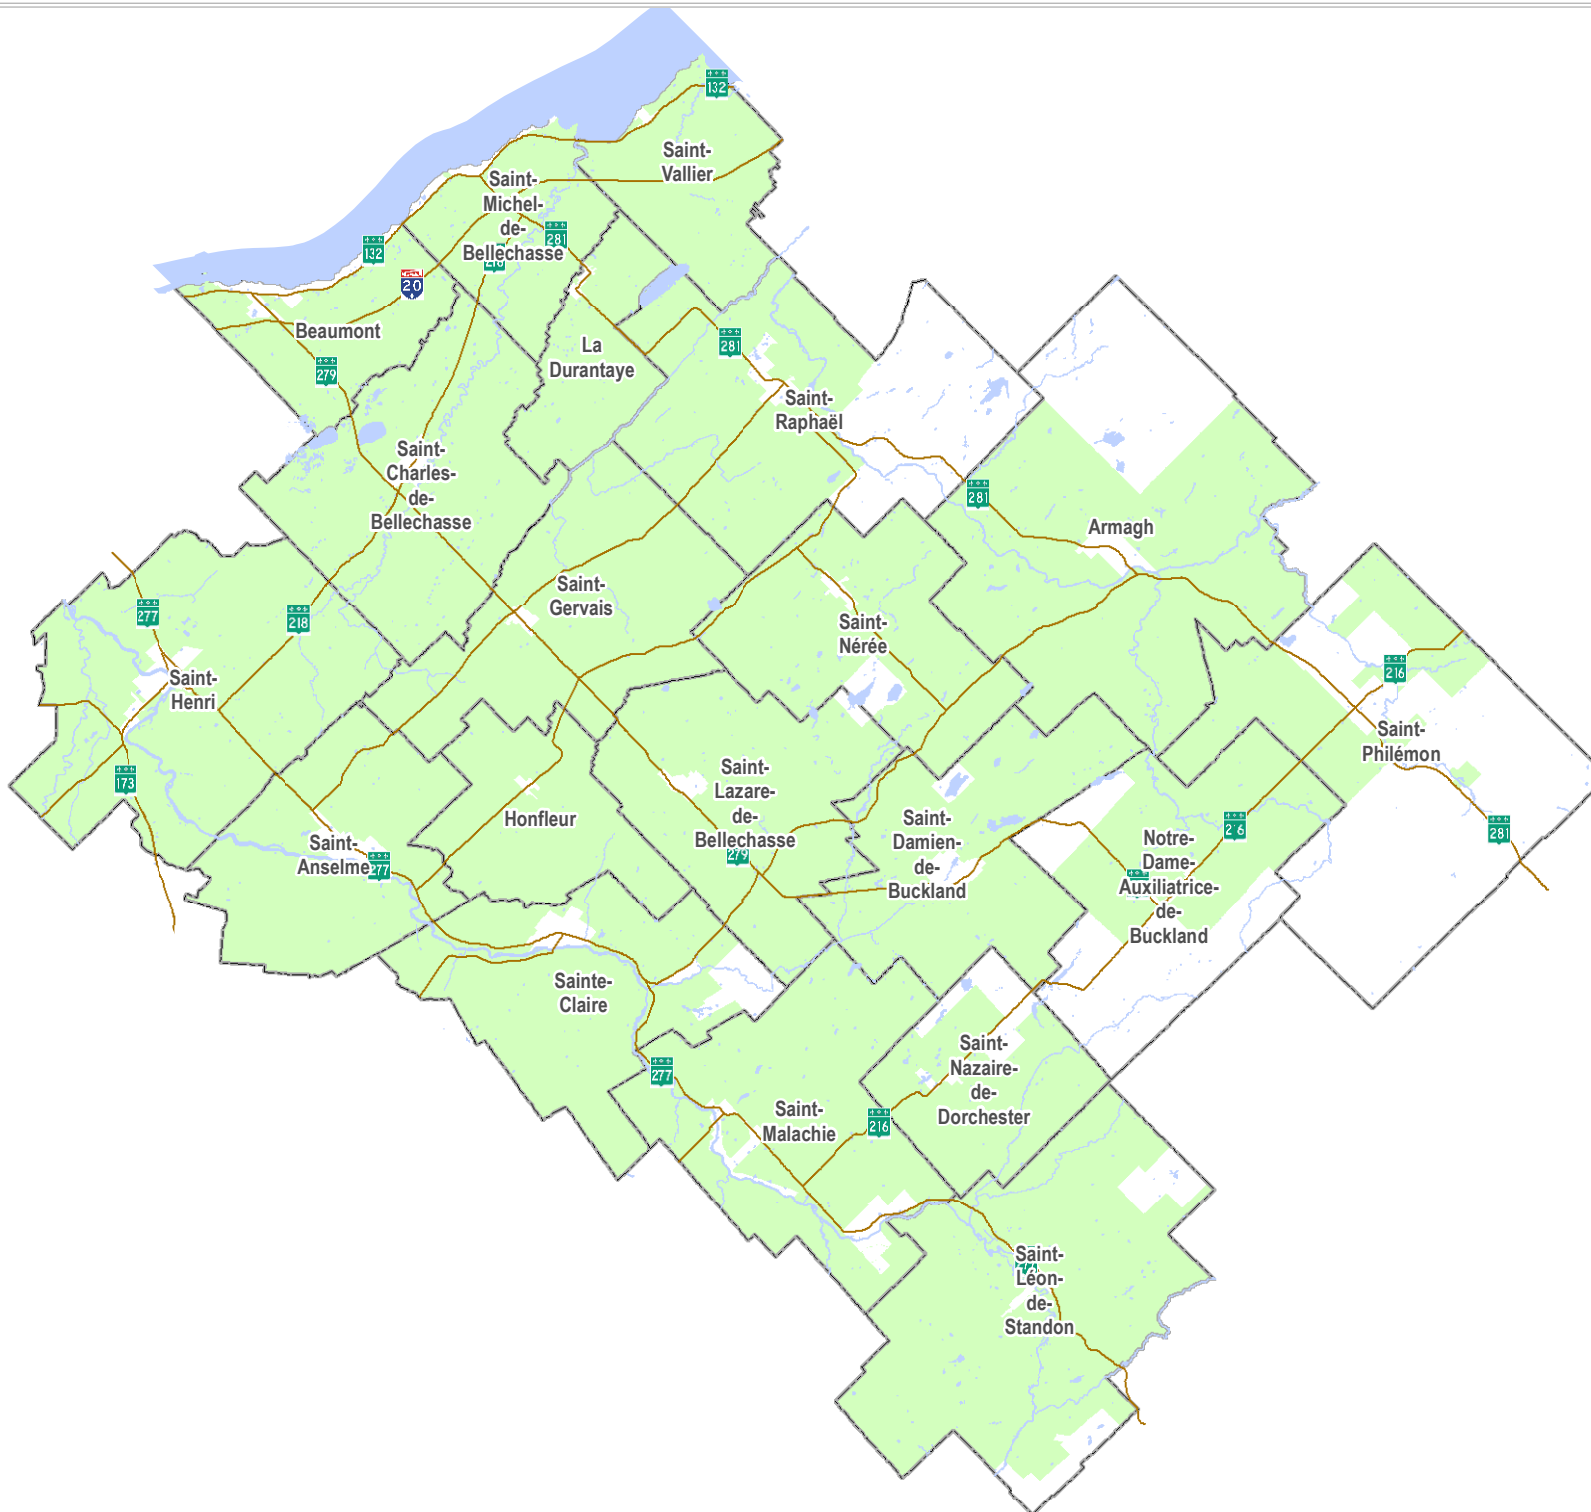

MRC de Bellechasse Zone agricole

Légende

- Route principale
- Hydrographie
- Limite municipale
- Zone agricole

Mise à jour

Fond de carte mis à jour le 5 février 2021 selon le cadastre du Québec.

Dessiné par: Cécile Goulet

Échelle: 1:300 000

Demandeur: Marie-Ève Lacasse

Date: 2021-02-05

Projet: 190-GEO-1908