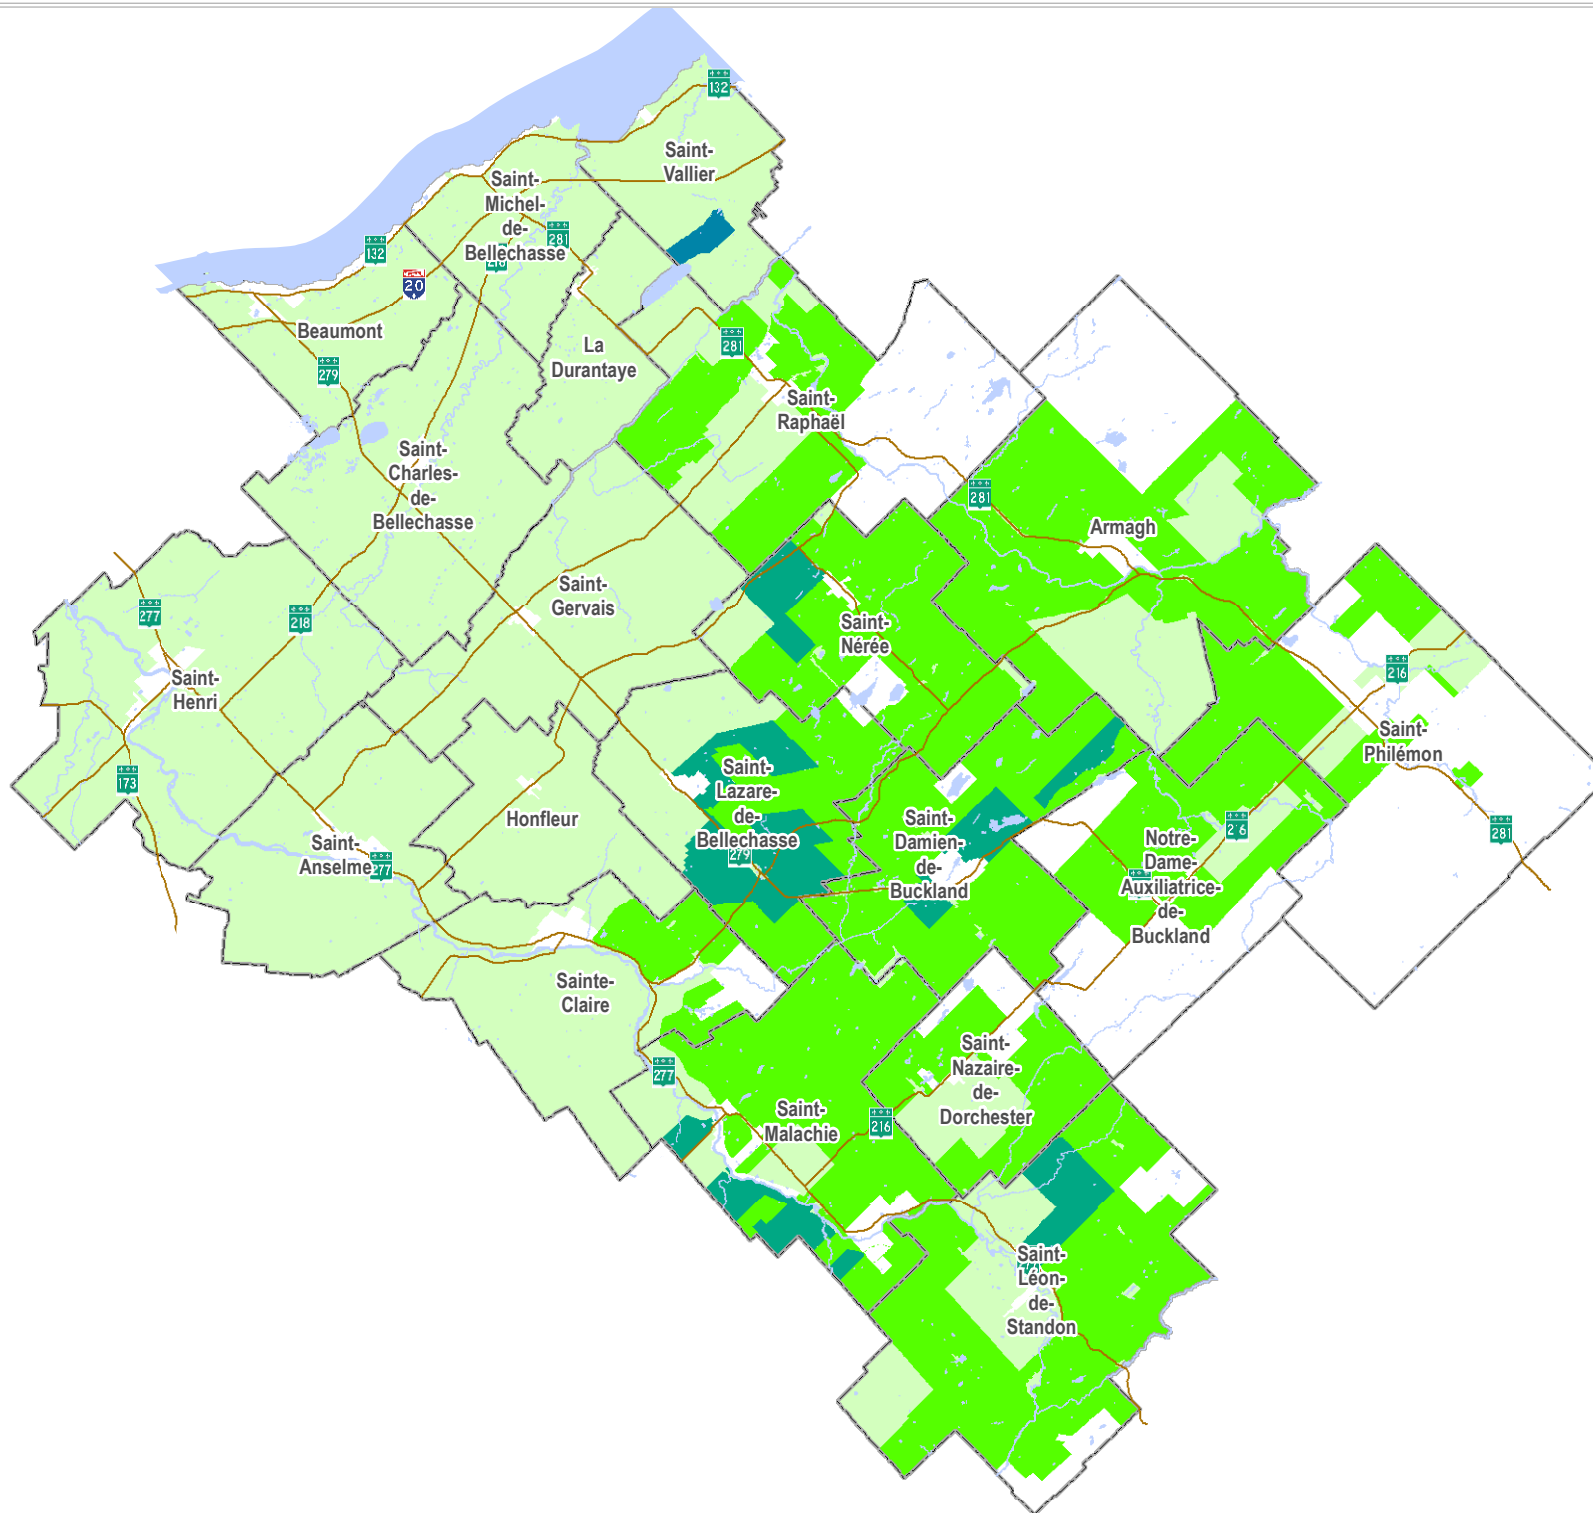

# MRC de Bellechasse Zone agricole et Types de secteurs

## Légende

-  Route principale
-  Hydrographie
-  Limite municipale
-  Zone agricole

## Types de secteurs

-  Secteur type 1 (10 ha et plus)
-  Secteur type 2 (40 ha et plus)
-  Secteur type 3 (7,5 ha et plus)

Mise à jour

Fond de carte mis à jour le 5 février 2021 selon le cadastre du Québec.

100, rue Monseigneur-Bitodeau  
Saint-Lazare-de-Bellechasse, Qc  
GOR 3J0

Dessiné par: Cécile Goulet

Échelle: 1:300 000

Demandeur: Marie-Ève Lacasse

Date: 2021-02-05

Projet: 190-GEO-1908